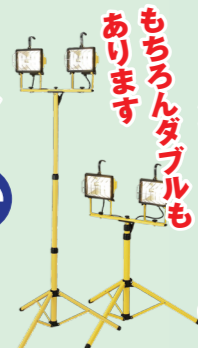

LED投光器

Makita
充電式LEDライト
本体(ML-805)+スタンド+
バッテリー1個付(BL1860B)
明るさ 750LM
使用電源 AC100V又は
Li-ionバッテリー

Li-ionバッテリー付

マキタマニアのあなたにはコレ!
電源が取れない現場でも問題なし!!!

特別
特価 **31,800円**

EARTH MAN
LEDワークライト
WLT-20LSA
シングル(スタンド付)
明るさ 1410LM
使用電源 AC100V

9,260円

とにかく明るい
ライトスタンド

シングルじゃ
物足りない!!!

最低約950mm

最高約1850mm

EARTH MAN
LEDワークライト WLT-20LWA
ダブル(スタンド付)
明るさ 1410LM×2
使用電源 AC100V

14,800円

HATAYA
LEDケイ・ライト
LWK-10
明るさ 500LM
使用電源 AC充電式

コンパクトな
フロアスタンドタイプ
白色LED180個使用!
13,612円

根強い
人気
Good!

ハロゲン投光器

ハロゲンランプも
まだまだ現役です

EARTH MAN
ハロゲンワークライト
WLT-280 シングル
明るさ 500W
使用電源 AC100V

4,000円

もちろんダブルも
あります

EARTH MAN
ハロゲンワークライト
WLT-290 ダブル
明るさ 500W×2
使用電源 AC100V

5,047円

LED・白熱投光器

天井裏に床下に
大活躍!!!!

NICHIDO
LED作業灯
RGL-5W
明るさ LED18W
使用電源 AC100V
16,000円

NICHIDO
LED電球型投光器
L50D-5ME-50K
明るさ 5450LM
使用電源 AC100V
24,000円

用途で使い分け
できてます?

電光ドラム・その他

NICHIDO
防雨・防塵型ドラム
30m NPW-EK33
18,600円